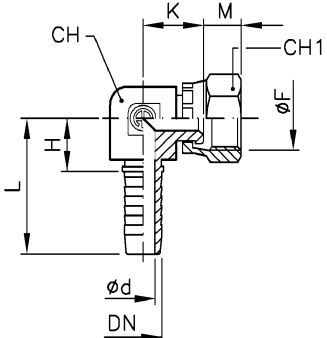

FEMMINA COMPATTA 90° - CONO 74° - FIL. UNF - SAE J514	KOMPAKT BOGEN 74° DICHTKOPF - UNF GEWINDE - NACH SAE J514	90° JIC FEMALE COMPACT ELBOW 74° CONE SEAT - SAE J514	COUDE FEMELLE COMPACT 90° - JIC 74° - UNF SAE J514	CODO HEMBRA COMPACTO 90° JIC 74° - UNF SAE J514							
CODICE ZEICHEN REFERENCE DESCRIPTION CODIGO	Ø Tubo Rohr ID - Hose I.D. Ø Tube - Ø Tubo		Ø F	CH	H	M	Ø d	K	CH1	L	
	Pollici (1)	mm									
600500704	1/4	6	7/16	14	17,5	7,5	4	19	17	44,8	
600500904	1/4	6	9/16	14	20	9,5	4	21	19	47,3	
600500906	3/8	10	9/16	17	20	9,5	7	22,5	19	48,5	
600501206	3/8	10	3/4	24	23,5	11,5	7	30	24	52	
600501208	1/2	13	3/4	24	23,5	11,5	10	30	24	53,5	
600501408	1/2	13	7/8	24	23,5	14	10	30	27	53,5	
600501712	3/4	19	1" 1/16	27	28	14,5	15,5	34,5	32	67	
600502116	1"	25	1" 5/16	36	31,7	14,5	20	38,5	38	84,2	

(1) Zoll - Inches - Pouces - Pulgadas Dado graffato - Pressmutter - Crimped back nut - Ecrou agrafé - Tuerca sujecada con grapa