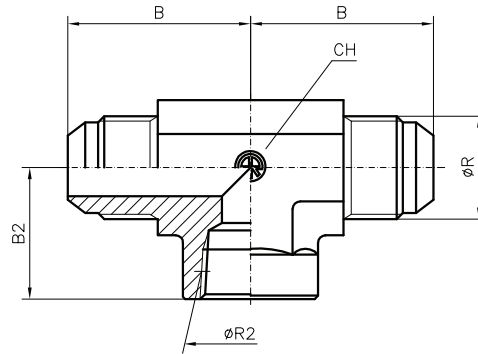

T" DI LINEA FEMMINA NPT  
 "T" MALE DE LIGNE FEMELLE NPT  
 "T" MALE LINE FEMALE NPT  
 LINIEN EINSCHRAUß-T MUTTERSETTING NPT  
 TE HEMBRA CENTRAL NPT

Ø TUBO-TUBE-ROHR		CODICE REFERENCE CODE BEST.-NR. REFERENCIA	Ø R-UNF JIC 37°	Ø R2 NPT	B	B2	CH	PN	
mm.	Poll.- Pouces Inch.- Zoll Pulgadas								
6	1/4	● ST. 71.04.02	7/16	1/8	27,4	16,8	14	350	
6	1/4	● ST. 71.04.04	7/16	1/4	31	22,4	19	350	
8	5/16	● ST. 71.05.02	1/2	1/8	27,4	16,8	14	350	
10	3/8	● ST. 71.06.04	9/16	1/4	31,2	22,4	19	350	
12	1/2	● ST. 71.08.06	3/4	3/8	36,1	25,9	22	350	
14	-	● ST. 71.10.08	7/8	1/2	41,7	31,2	27	350	
15	-	● ST. 71.10.08	7/8	1/2	41,7	31,2	27	350	
16	5/8	● ST. 71.10.08	7/8	1/2	41,7	31,2	27	350	
18	-	● ST. 71.12.12	1" 1/16	3/4	48	34,5	33	350	
20	3/4	● ST. 71.12.12	1" 1/16	3/4	48	34,5	33	350	
25	1"	● ST. 71.16.16	1" 5/16	1"	55,1	41,4	41	250	
30	-	● ST. 71.20.20	1" 5/8	1" 1/4	59,2	43,2	48	210	
32	1" 1/4	● ST. 71.20.20	1" 5/8	1" 1/4	59,2	43,2	48	210	