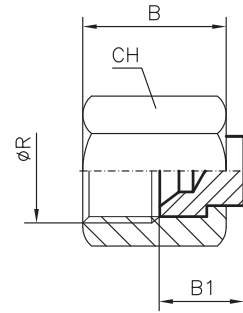

TAPPO PER RACCORDO
OBTURATEUR POUR RACCORD
PLUG FOR FITTING
VERSCHLUSSBOLZEN
TAPON PARA RACOR

Ø TUBO-TUBE-ROHR		CODICE REFERENCE CODE BEST.-NR. REFERENCIA	Ø R-UNF JIC37°	B	B1	CH	PN	
mm.	Poll. - Pouces Inch. - Zoll Pulgadas							
6	1/4	● BA.43.00.04	7/16	15,5	9	14	350	
8	5/16	● BA.43.00.05	1/2	17	10,5	17	350	
10	3/8	● BA.43.00.06	9/16	18,3	10,5	19	350	
12	1/2	● BA.43.00.08	3/4	21,3	13	22	350	
14-15-16	5/8	● BA.43.00.10	7/8	24,6	14	27	350	
18-20	3/4	● BA.43.00.12	1" 1/16	25,9	14	32	350	
25	1"	● BA.43.00.16	1" 5/16	28,4	17	41	280	
30-32	1"1/4	● BA.43.00.20	1" 5/8	31	19	50	210	
38	1" 1/2	● BA.43.00.24	1" 7/8	35,8	21	60	240	