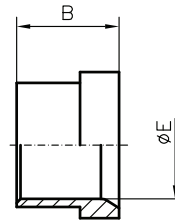

BUSSOLA: TUBO POLLICI
TUBO METRICO
FOURREAU: TUBE POUCES
TUBE METRIQUE
BUSH: INCHES TUBE
METRIC TUBE
STÜTZHÜLSE: METRISCHES ROHR
ZÖLLIGES ROHR
FERULA: TUBO EN PULGADAS
TUBO METRICO

Ø TUBO-TUBE-ROHR		CODICE REFERENCE CODE BEST.-NR. REFERENCIA	B	Ø E	
mm.	Poll. - Pouces Inch. - Zoll Pulgadas				
-	1/4	● BA.15.00.04	10,4	6,55	
-	5/16	● BA.15.00.05	11,2	8,15	
-	3/8	● BA.15.00.06	12,7	9,75	
-	1/2	● BA.15.00.08	14,2	12,90	
-	5/8	● BA.15.00.10	16,8	16,10	
-	3/4	● BA.15.00.12	17,3	19,25	
-	1"	● BA.15.00.16	19,8	25,60	
-	1" 1/4	● BA.15.00.20	23,1	32,10	
-	1" 1/2	● BA.15.00.24	28,4	38,45	
6	-	● BA.83.00.06	10,4	6,13	
8	-	● BA.83.00.08	11,2	8,13	
10	-	● BA.83.00.10	12,7	10,13	
12	-	● BA.83.00.12	14,2	12,13	
14	-	● BA.83.00.14	16,8	14,15	
15	-	● BA.83.00.15	16,8	15,15	
16	-	● BA.83.00.16	16,8	16,15	
18	-	● BA.83.00.18	17,3	18,15	
20	-	● BA.83.00.20	17,3	20,15	
25	-	● BA.83.00.25	19,8	25,15	
30	-	● BA.83.00.30	23,1	30,15	
32	-	● BA.83.00.32	23,1	32,25	
38	-	● BA.83.00.38	28,4	38,35	